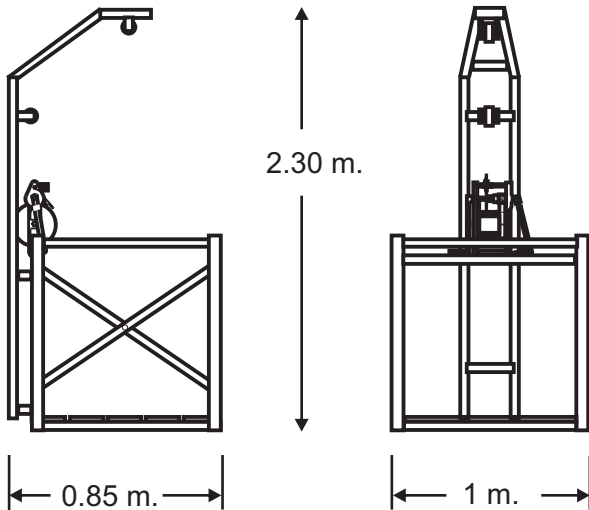

# Canastilla Individual

Mod. ACC-100

- 1.- Guía para cable.
- 2.- Aparejo mod. AMT-50
- 3.- Barandales de seguridad.
- 4.- Separador de pared rodante.
- 5.- Plataforma estándar.

Modelo	Peso	Capacidad máxima	Largo de cable
ACC-100	67Kg	120Kg	50m

## DIMENSIONES

## BRAZO PARA PRETIL Y APAREJO MANUAL

Se renta o vende por separado.  
Fabricado en acero.  
Útil en pretils reforzados.  
Solicite hoja técnica en atención a clientes.

Aparejo manual de tambor mod. AMT-50 con cable de acero de 1/4" Ø con longitudes de 35 m. , 50 m y 70 m. Solicite hoja técnica en atención a clientes.