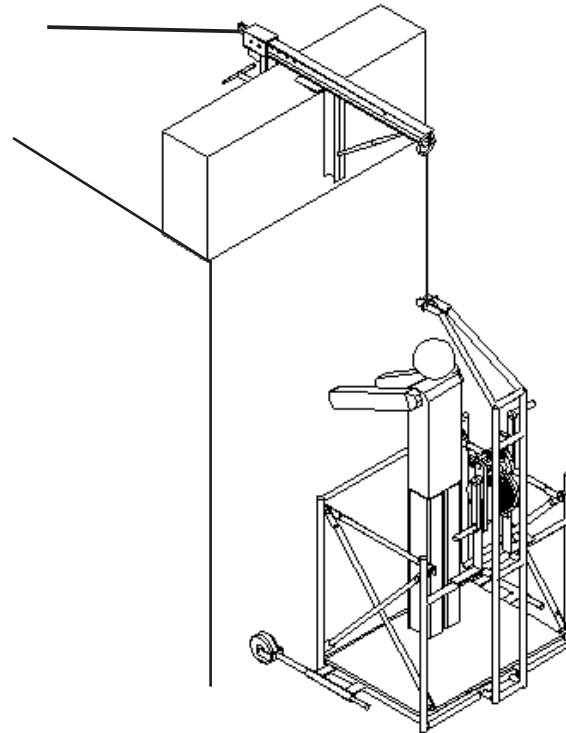

# Canastilla Individual

Mod. ACC-100

- 1.- Guía para cable.
- 2.- Aparejo mod. AMT-50
- 3.- Barandales de seguridad.
- 4.- Separador de pared rodante.
- 5.- Plataforma estándar.

Modelo	Peso	Capacidad máxima	Largo de cable
ACC-100	67Kg	120Kg	50m

## DIMENSIONES

## BRAZO PARA PRETIL Y APAREJO MANUAL

Se renta o vende por separado.  
Fabricado en acero.  
Útil en pretils reforzados.  
Solicite hoja técnica en atención a clientes.

Aparejo manual de tambor mod. AMT-50 con cable de acero de 1/4" Ø con longitudes de 35 m. , 50 m y 70 m. Solicite hoja técnica en atención a clientes.